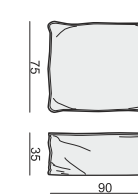

FOOTSTOOL Ø45

FOOTSTOOL Ø60

FOOTSTOOL 45x45x45

FOOTSTOOL 75x75x45

FOOTSTOOL 90x90x35

FOOTSTOOL 90x75x35

EXAMPLE COVERS

FATTY UNIFORM FABRIC

FOOTSTOOLS: Ø45; Ø60; 45x45x45; 75x75x45; 90x90x35; 90x75x35.

FATTY UNIFORM LEATHER

FOOTSTOOLS: Ø45; Ø60; 45x45x45

FATTY DOUBLE TROUBLE FABRIC

FOOTSTOOLS: 75x75x45; 90x90x35; 90x75x35

COLORS WILD

WILD 204: LILA 6 turquoise + LILA 5 marine