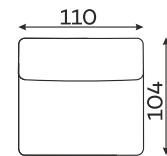

# Sofy

FOGGIA SET 7

Tolerancja wymiarów mebli tapicerowanych +/- 4 cm.

# Moduły

SIEDZ. 1,5 OS.  
Z BOKIEM

SIEDZ. 2 OS.  
Z BOKIEM

SIEDZ. 1 OS.

SIEDZ. 1,5 OS.

SZEZLONG L

# Pozostałe wymiary techniczne

PODUSZKA