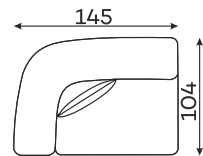

# Narożniki

Dostępne w wersji lewej lub prawej. Poniższe sety w układzie lewym.

FOGGIA SET 1

FOGGIA SET 2

# Sofy

FOGGIA SET 7

Tolerancja wymiarów mebli tapicerowanych +/- 4 cm.

# Moduły

SIEDZ. 1,5 OS.  
Z BOKIEM

SIEDZ. 2 OS.  
Z BOKIEM

SIEDZ. 1 OS.

SIEDZ. 1,5 OS.

SZEZLONG L

# Pozostałe wymiary techniczne

PODUSZKA