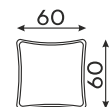

# Sofy

FOGGIA SET 7

Tolerancja wymiarów mebli tapicerowanych +/- 4 cm.

# Moduły

SIEDZ. 1,5 OS.  
Z BOKIEM

SIEDZ. 2 OS.  
Z BOKIEM

SIEDZ. 1 OS.

SIEDZ. 1,5 OS.

SZEZLONG L

# Pozostałe wymiary techniczne

PODUSZKA