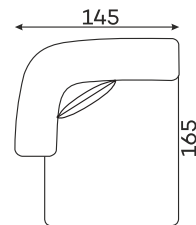

# Sofy

FOGGIA SET 7

Tolerancja wymiarów mebli tapicerowanych +/- 4 cm.

# Moduły

SIEDZ. 1,5 OS.  
Z BOKIEM

SIEDZ. 2 OS.  
Z BOKIEM

SIEDZ. 1 OS.

SIEDZ. 1,5 OS.

SZEZLONG L

# Pozostałe wymiary techniczne

PODUSZKA