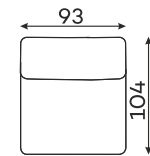

# Sofy

FOGGIA SET 7

Tolerancja wymiarów mebli tapicerowanych +/- 4 cm.

# Moduły

SIEDZ. 1,5 OS.  
Z BOKIEM

SIEDZ. 2 OS.  
Z BOKIEM

SIEDZ. 1 OS.

SIEDZ. 1,5 OS.

SZEZLONG L

# Pozostałe wymiary techniczne

PODUSZKA