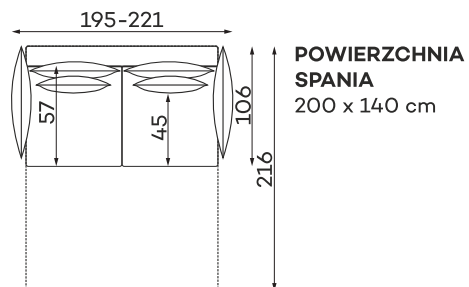

Sofy

VERONA SOFA 115

VERONA SOFA 140

VERONA SOFA 160

Pozostałe wymiary techniczne

PODUSZKA
OZDOBNA

Co wyróżnia Verona?

Zastosowana pianka wysokoelastyczna zwiększa wytrzymałość i sprężystość siedziska zapobiegając odkształceniom.