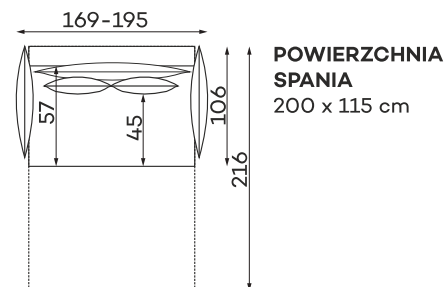

Sofy

VERONA SOFA 115

VERONA SOFA 140

VERONA SOFA 160

Pozostałe wymiary techniczne

PODUSZKA
OZDOBNA

Co wyróżnia Verona?

Zastosowana pianka wysokoelastyczna zwiększa wytrzymałość i sprężystość siedziska zapobiegając odkształceniom.