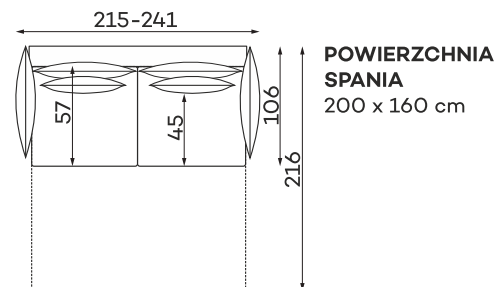

Sofy

VERONA SOFA 115

VERONA SOFA 140

VERONA SOFA 160

Pozostałe wymiary techniczne

PODUSZKA
OZDOBNA

Co wyróżnia Verona?

Zastosowana pianka wysokoelastyczna zwiększa wytrzymałość i sprężystość siedziska zapobiegając odkształceniom.