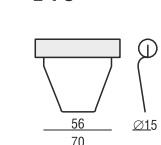

HEADREST with ROLL L-70