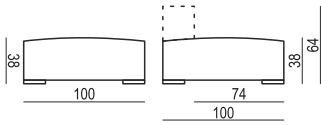

SITS
— *comfortable life*

cocktail
& design

CUBIC

MINI SIZE ELEMENTS

ELEMENT MINI SMALL

ELEMENT MINI BIG

ARMREST MINI / BACKREST MINI No.60 cm 60 x 26 x 26 H

ARMREST MINI / BACKREST MINI No.74 cm 74 x 26 x 26 H

ARMREST MINI / BACKREST MINI No.100 cm 100 x 26 x 26 H

STANDARD SIZE ELEMENTS

ELEMENT SMALL

ELEMENT BIG

ARMREST / BACKREST No.60 cm 60 x 30 x 26 H

ARMREST / BACKREST No.80 cm 80 x 30 x 26 H

ARMREST / BACKREST No.110 cm 110 x 30 x 26 H