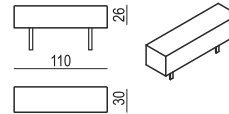

SITS
— *comfortable life*

cocktail
& design

CUBIC

MINI SIZE ELEMENTS

ELEMENT MINI SMALL

ELEMENT MINI BIG

ARMREST MINI / BACKREST MINI No.60 cm 60 x 26 x 26 H

ARMREST MINI / BACKREST MINI No.74 cm 74 x 26 x 26 H

ARMREST MINI / BACKREST MINI No.100 cm 100 x 26 x 26 H

STANDARD SIZE ELEMENTS

ELEMENT SMALL

ELEMENT BIG

ARMREST / BACKREST No.60 cm 60 x 30 x 26 H

ARMREST / BACKREST No.80 cm 80 x 30 x 26 H

ARMREST / BACKREST No.110 cm 110 x 30 x 26 H