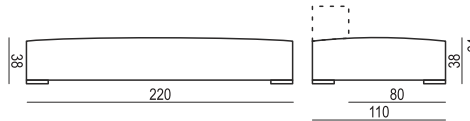

SITS
— *comfortable life*

cocktail
& design

CUBIC

MINI SIZE ELEMENTS

ELEMENT MINI SMALL

ELEMENT MINI BIG

ARMREST MINI / BACKREST MINI No.60 cm 60 x 26 x 26 H

ARMREST MINI / BACKREST MINI No.74 cm 74 x 26 x 26 H

ARMREST MINI / BACKREST MINI No.100 cm 100 x 26 x 26 H

STANDARD SIZE ELEMENTS

ELEMENT SMALL

ELEMENT BIG

ARMREST / BACKREST No.60 cm 60 x 30 x 26 H

ARMREST / BACKREST No.80 cm 80 x 30 x 26 H

ARMREST / BACKREST No.110 cm 110 x 30 x 26 H