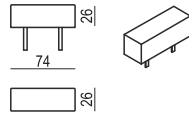

SITS
— *comfortable life*

cocktail
& design

CUBIC

MINI SIZE ELEMENTS

ELEMENT MINI SMALL

ELEMENT MINI BIG

ARMREST MINI / BACKREST MINI No.60 cm 60 x 26 x 26 H

ARMREST MINI / BACKREST MINI No.74 cm 74 x 26 x 26 H

ARMREST MINI / BACKREST MINI No.100 cm 100 x 26 x 26 H

STANDARD SIZE ELEMENTS

ELEMENT SMALL

ELEMENT BIG

ARMREST / BACKREST No.60 cm 60 x 30 x 26 H

ARMREST / BACKREST No.80 cm 80 x 30 x 26 H

ARMREST / BACKREST No.110 cm 110 x 30 x 26 H