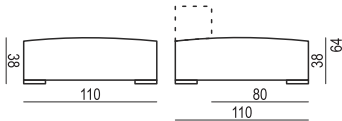

SITS
— *comfortable life*

cocktail
& design

CUBIC

MINI SIZE ELEMENTS

ELEMENT MINI SMALL

ELEMENT MINI BIG

ARMREST MINI / BACKREST MINI No.60 cm 60 x 26 x 26 H

ARMREST MINI / BACKREST MINI No.74 cm 74 x 26 x 26 H

ARMREST MINI / BACKREST MINI No.100 cm 100 x 26 x 26 H

STANDARD SIZE ELEMENTS

ELEMENT SMALL

ELEMENT BIG

ARMREST / BACKREST No.60 cm 60 x 30 x 26 H

ARMREST / BACKREST No.80 cm 80 x 30 x 26 H

ARMREST / BACKREST No.110 cm 110 x 30 x 26 H