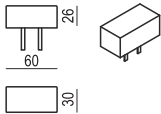

SITS
— *comfortable life*

cocktail
& design

CUBIC

MINI SIZE ELEMENTS

ELEMENT MINI SMALL

ELEMENT MINI BIG

ARMREST MINI / BACKREST MINI No.60 cm 60 x 26 x 26 H

ARMREST MINI / BACKREST MINI No.74 cm 74 x 26 x 26 H

ARMREST MINI / BACKREST MINI No.100 cm 100 x 26 x 26 H

STANDARD SIZE ELEMENTS

ELEMENT SMALL

ELEMENT BIG

ARMREST / BACKREST No.60 cm 60 x 30 x 26 H

ARMREST / BACKREST No.80 cm 80 x 30 x 26 H

ARMREST / BACKREST No.110 cm 110 x 30 x 26 H