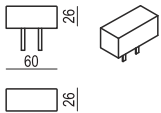

SITS
— *comfortable life*

cocktail
& design

CUBIC

MINI SIZE ELEMENTS

ELEMENT MINI SMALL

ELEMENT MINI BIG

ARMREST MINI / BACKREST MINI No.60 cm 60 x 26 x 26 H

ARMREST MINI / BACKREST MINI No.74 cm 74 x 26 x 26 H

ARMREST MINI / BACKREST MINI No.100 cm 100 x 26 x 26 H

STANDARD SIZE ELEMENTS

ELEMENT SMALL

ELEMENT BIG

ARMREST / BACKREST No.60 cm 60 x 30 x 26 H

ARMREST / BACKREST No.80 cm 80 x 30 x 26 H

ARMREST / BACKREST No.110 cm 110 x 30 x 26 H