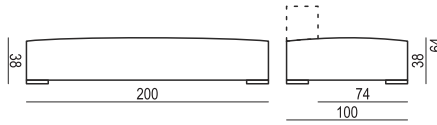

SITS
— *comfortable life*

cocktail
& design

CUBIC

MINI SIZE ELEMENTS

ELEMENT MINI SMALL

ELEMENT MINI BIG

ARMREST MINI / BACKREST MINI No.60 cm 60 x 26 x 26 H

ARMREST MINI / BACKREST MINI No.74 cm 74 x 26 x 26 H

ARMREST MINI / BACKREST MINI No.100 cm 100 x 26 x 26 H

STANDARD SIZE ELEMENTS

ELEMENT SMALL

ELEMENT BIG

ARMREST / BACKREST No.60 cm 60 x 30 x 26 H

ARMREST / BACKREST No.80 cm 80 x 30 x 26 H

ARMREST / BACKREST No.110 cm 110 x 30 x 26 H