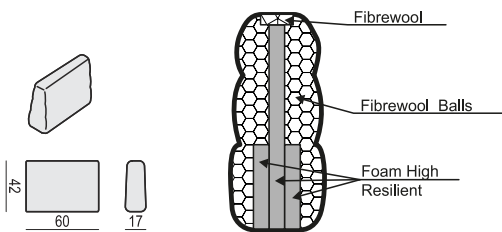

ARMREST / BACKREST No.60 cm 60 x 30 x 26 H

ARMREST / BACKREST No.80 cm 80 x 30 x 26 H

ARMREST / BACKREST No.110 cm 110 x 30 x 26 H

BACK CUSHION cm 60 x 42 x 17 H