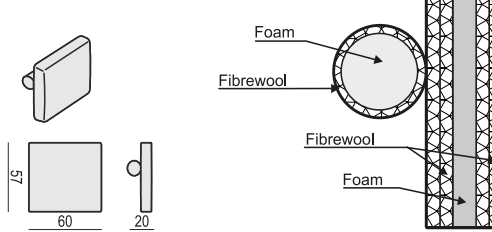

BACK CUSHION with ROLL cm 60 x 57 x 20 H

UPHOLSTERY

FABRIC: FC - fix cover

ARMREST / BACKREST and BACK CUSHIONS available also in LEATHER