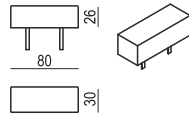

SITS
— *comfortable life*

cocktail
& design

CUBIC

MINI SIZE ELEMENTS

ELEMENT MINI SMALL

ELEMENT MINI BIG

ARMREST MINI / BACKREST MINI No.60 cm 60 x 26 x 26 H

ARMREST MINI / BACKREST MINI No.74 cm 74 x 26 x 26 H

ARMREST MINI / BACKREST MINI No.100 cm 100 x 26 x 26 H

STANDARD SIZE ELEMENTS

ELEMENT SMALL

ELEMENT BIG

ARMREST / BACKREST No.60 cm 60 x 30 x 26 H

ARMREST / BACKREST No.80 cm 80 x 30 x 26 H

ARMREST / BACKREST No.110 cm 110 x 30 x 26 H