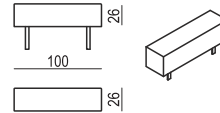

SITS
— *comfortable life*

cocktail
& design

CUBIC

MINI SIZE ELEMENTS

ELEMENT MINI SMALL

ELEMENT MINI BIG

ARMREST MINI / BACKREST MINI No.60 cm 60 x 26 x 26 H

ARMREST MINI / BACKREST MINI No.74 cm 74 x 26 x 26 H

ARMREST MINI / BACKREST MINI No.100 cm 100 x 26 x 26 H

STANDARD SIZE ELEMENTS

ELEMENT SMALL

ELEMENT BIG

ARMREST / BACKREST No.60 cm 60 x 30 x 26 H

ARMREST / BACKREST No.80 cm 80 x 30 x 26 H

ARMREST / BACKREST No.110 cm 110 x 30 x 26 H